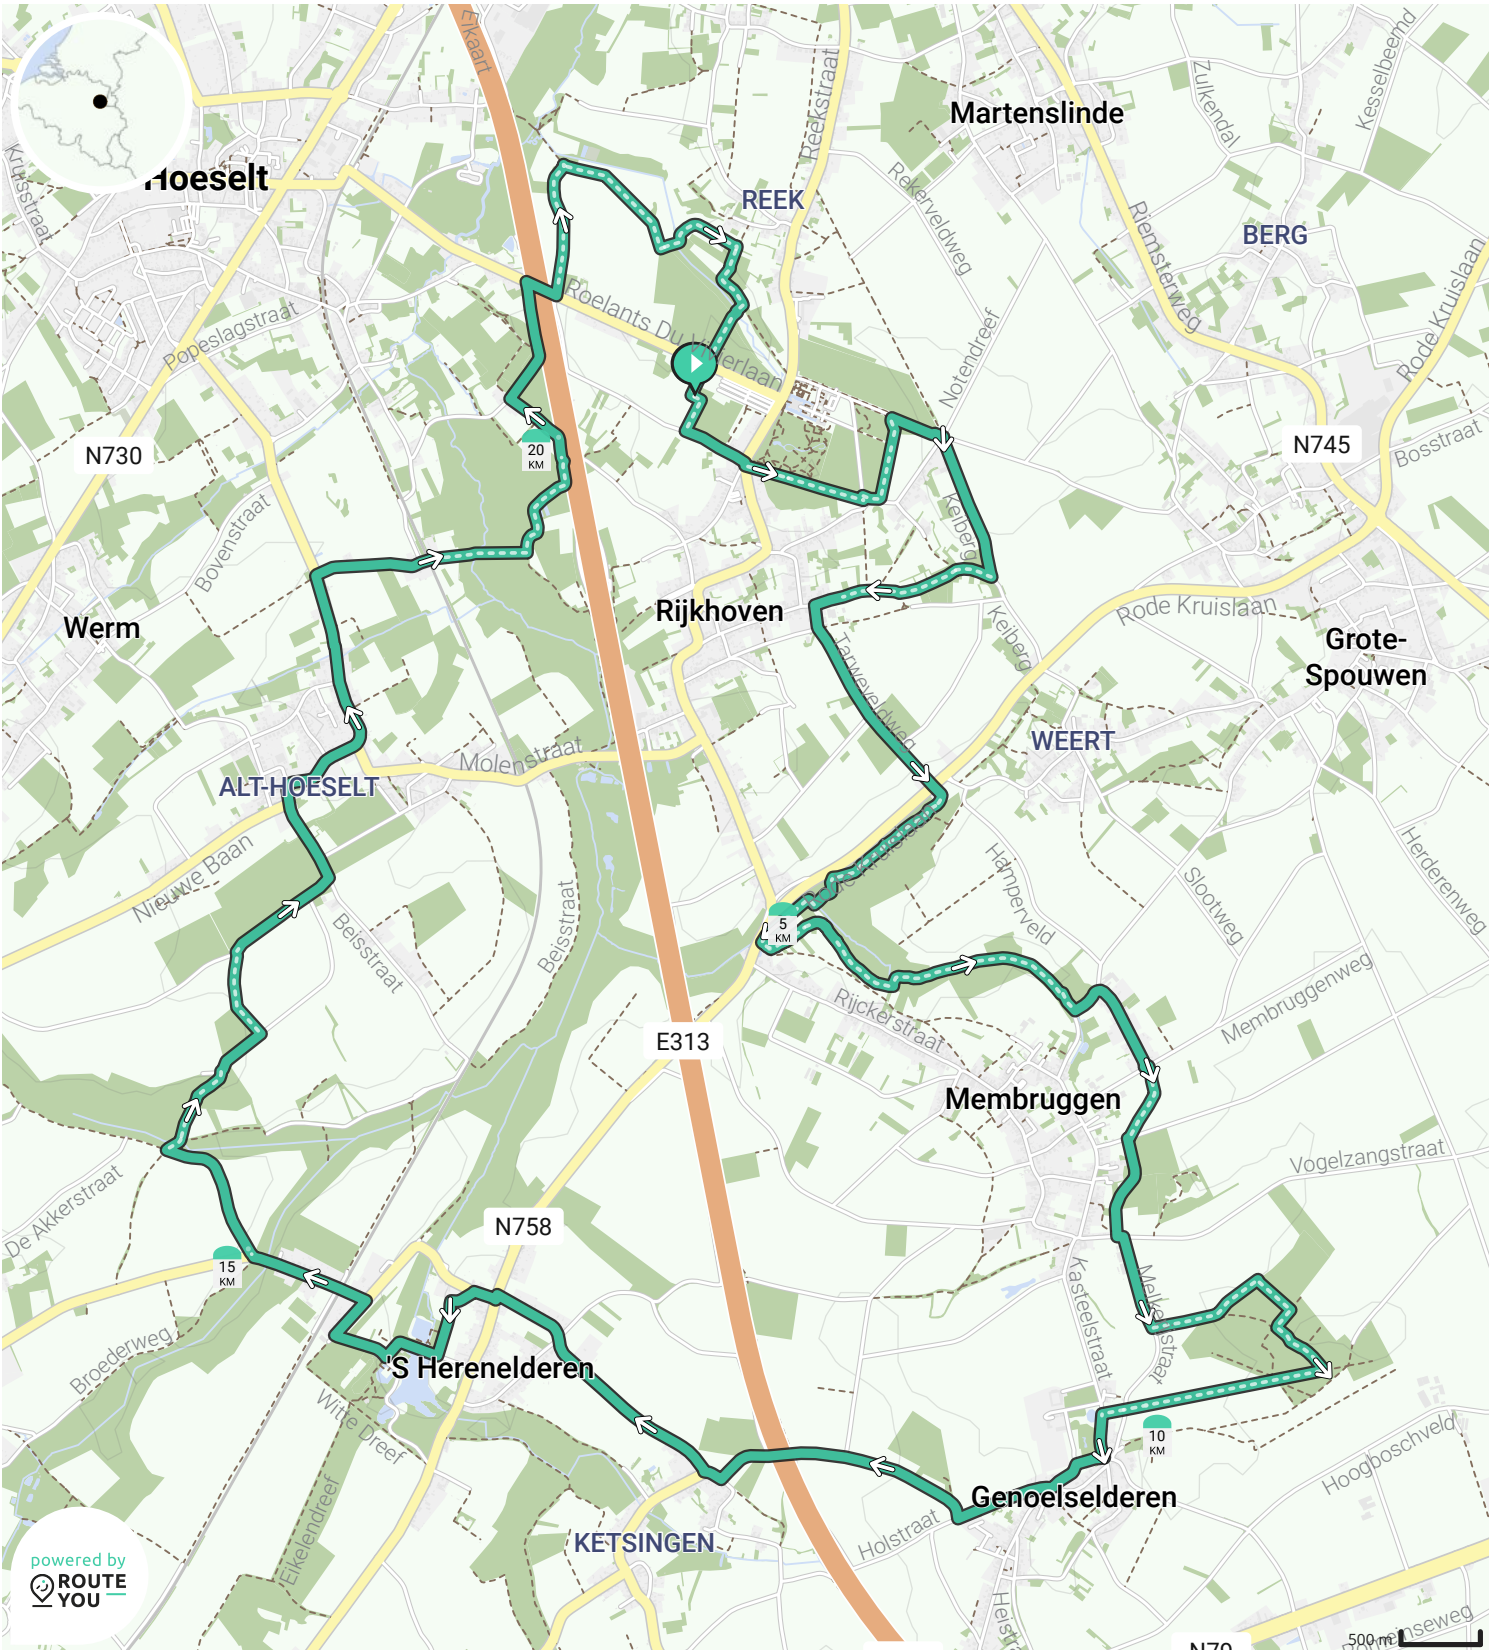

# Haspengouwse 99 2024 - 23k

Door kAmpmAn

BEKIJK OP MOBIEL

🕒 Lengte: 23.2 km

📈 Stijging: 212 m

📊 Moeilijkheidsgraad: 8/10

📍 Roelants du Vivierlaan, 3740 Rijkhoven, België

📍 Roelants du Vivierlaan, 3740 Rijkhoven, België

powered by  
**ROUTE YOU**