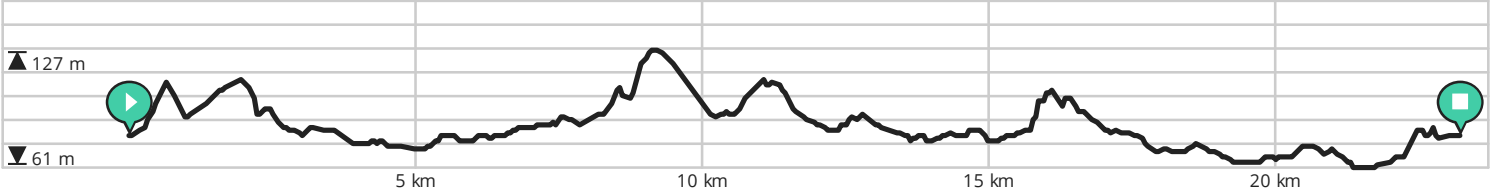

# Haspengouwse 99 2024 - 23k

Door kAmpmAn

BEKIJK OP MOBIEL

🕒 Lengte: 23.2 km

📈 Stijging: 212 m

📊 Moeilijkheidsgraad: 8/10

📍 Roelants du Vivierlaan, 3740 Rijkhoven, België

📍 Roelants du Vivierlaan, 3740 Rijkhoven, België