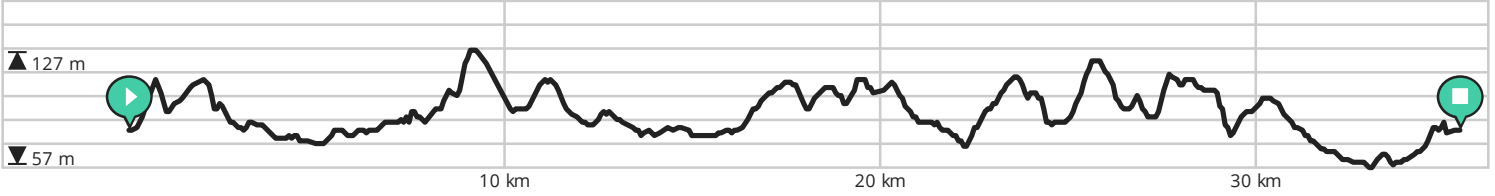

Haspengouwse 99 2024 - 35k

Door kAmpmAn

BEKIJK OP MOBIEL

↔ Lengte: 35.4 km

↗ Stijging: 380 m

📊 Moeilijkheidsgraad: 9/10

📍 Roelants du Vivierlaan, 3740 Rijkhoven, België

📍 Roelants du Vivierlaan, 3740 Rijkhoven, België