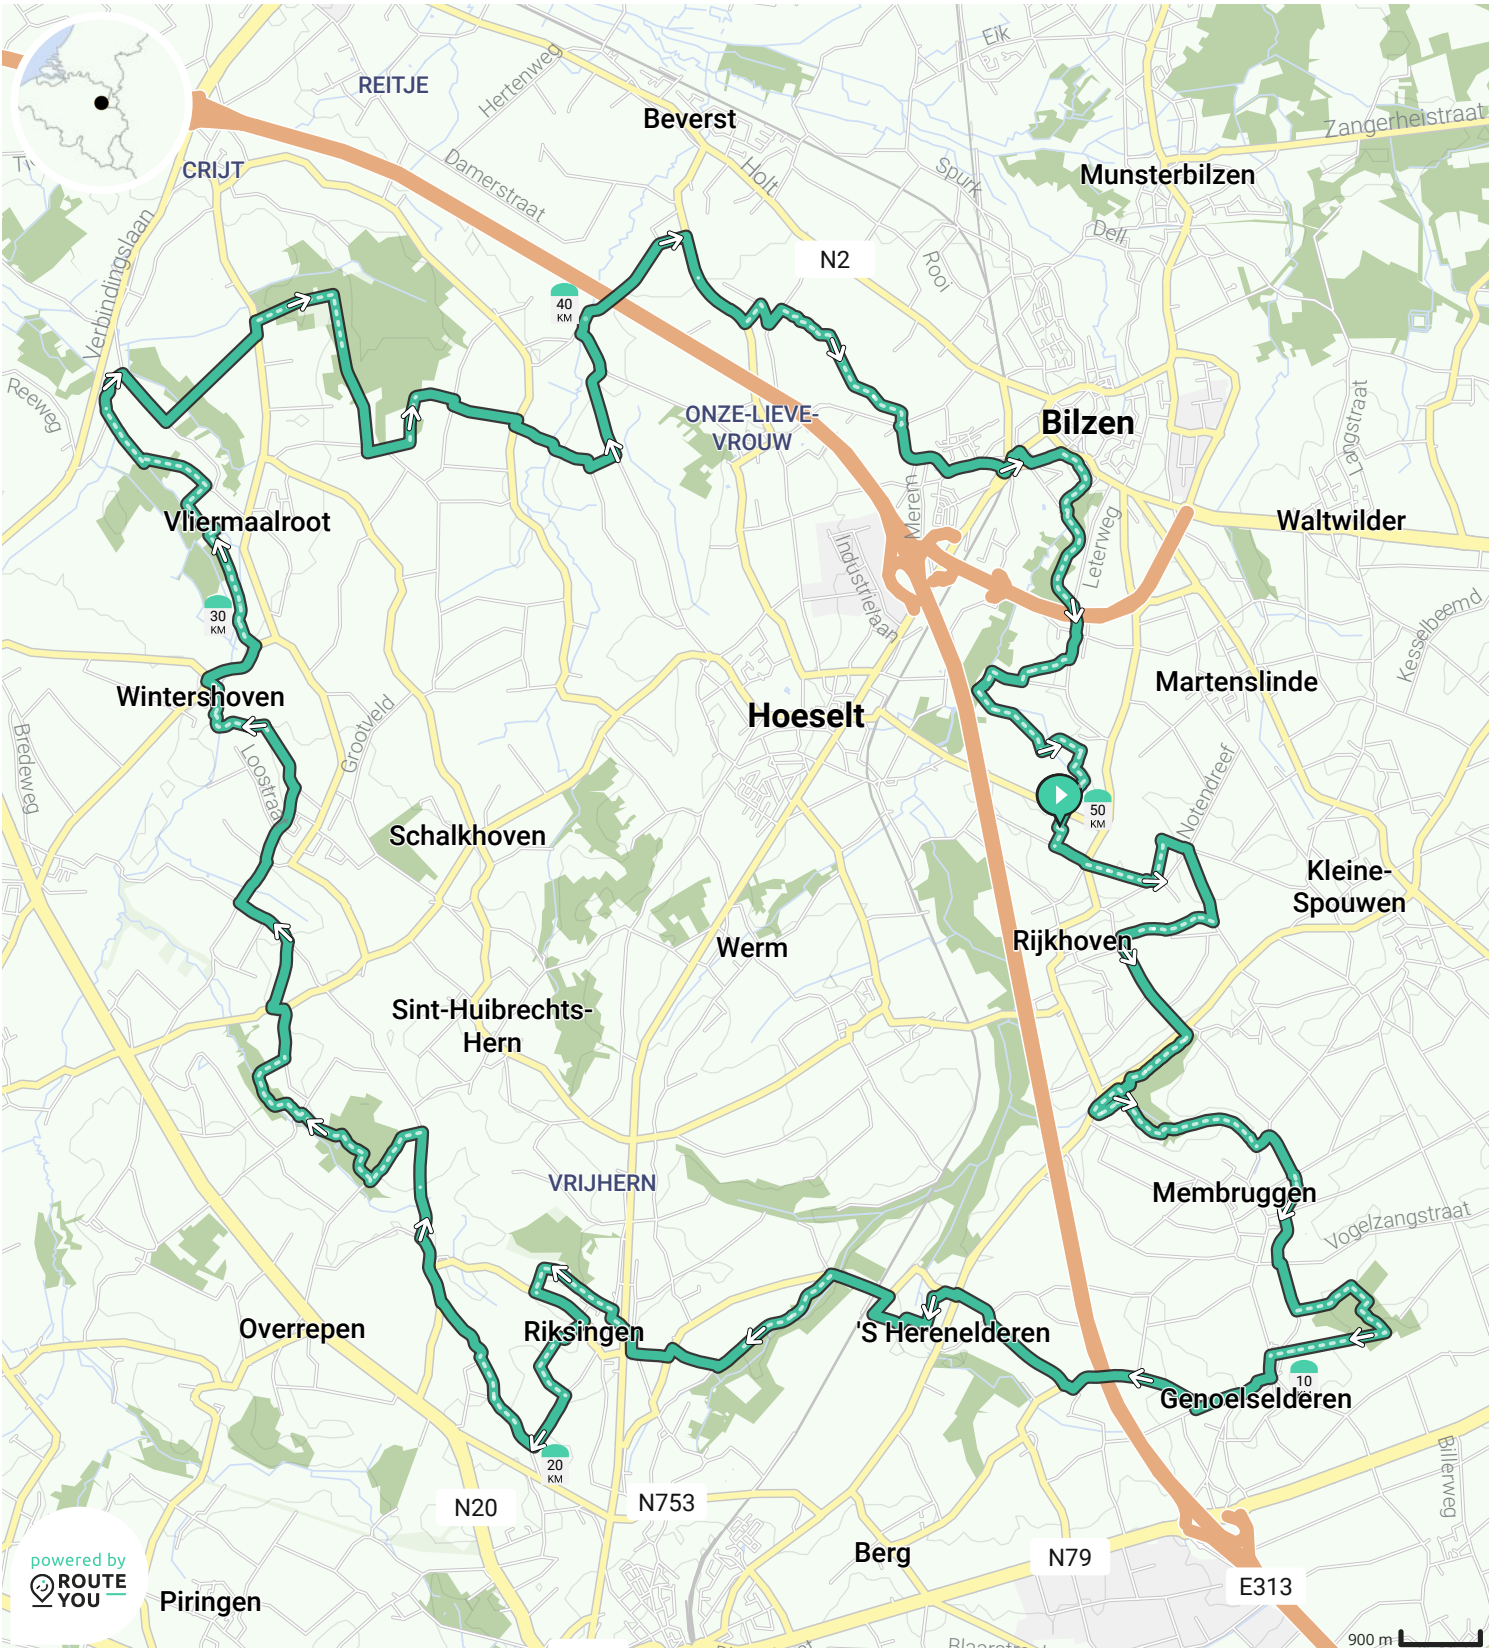

# Haspengouwse 99 2024 - 50k

Door kAmpmAn

BEKIJK OP MOBIEL

↻ Lengte: 50.4 km

↗ Stijging: 406 m

📊 Moeilijkheidsgraad: 9/10

📍 Roelants du Vivierlaan, 3740 Rijkhoven, België

📍 Roelants du Vivierlaan, 3740 Rijkhoven, België

powered by ROUTE YOU