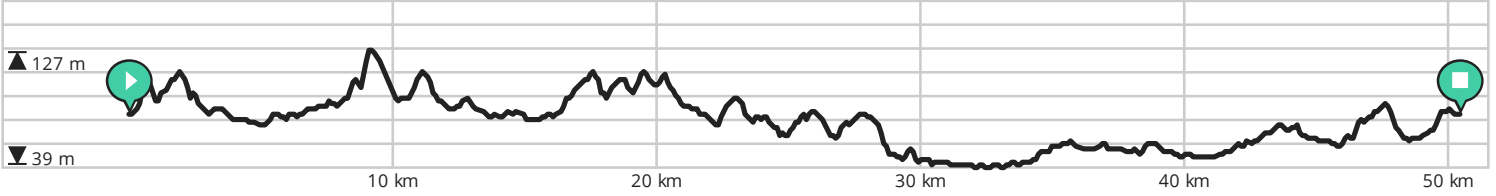

# Haspengouwse 99 2024 - 50k

Door kAmpmAn

BEKIJK OP MOBIEL

↻ Lengte: 50.4 km

↗ Stijging: 406 m

📊 Moeilijkheidsgraad: 9/10

📍 Roelants du Vivierlaan, 3740 Rijkhoven, België

📍 Roelants du Vivierlaan, 3740 Rijkhoven, België