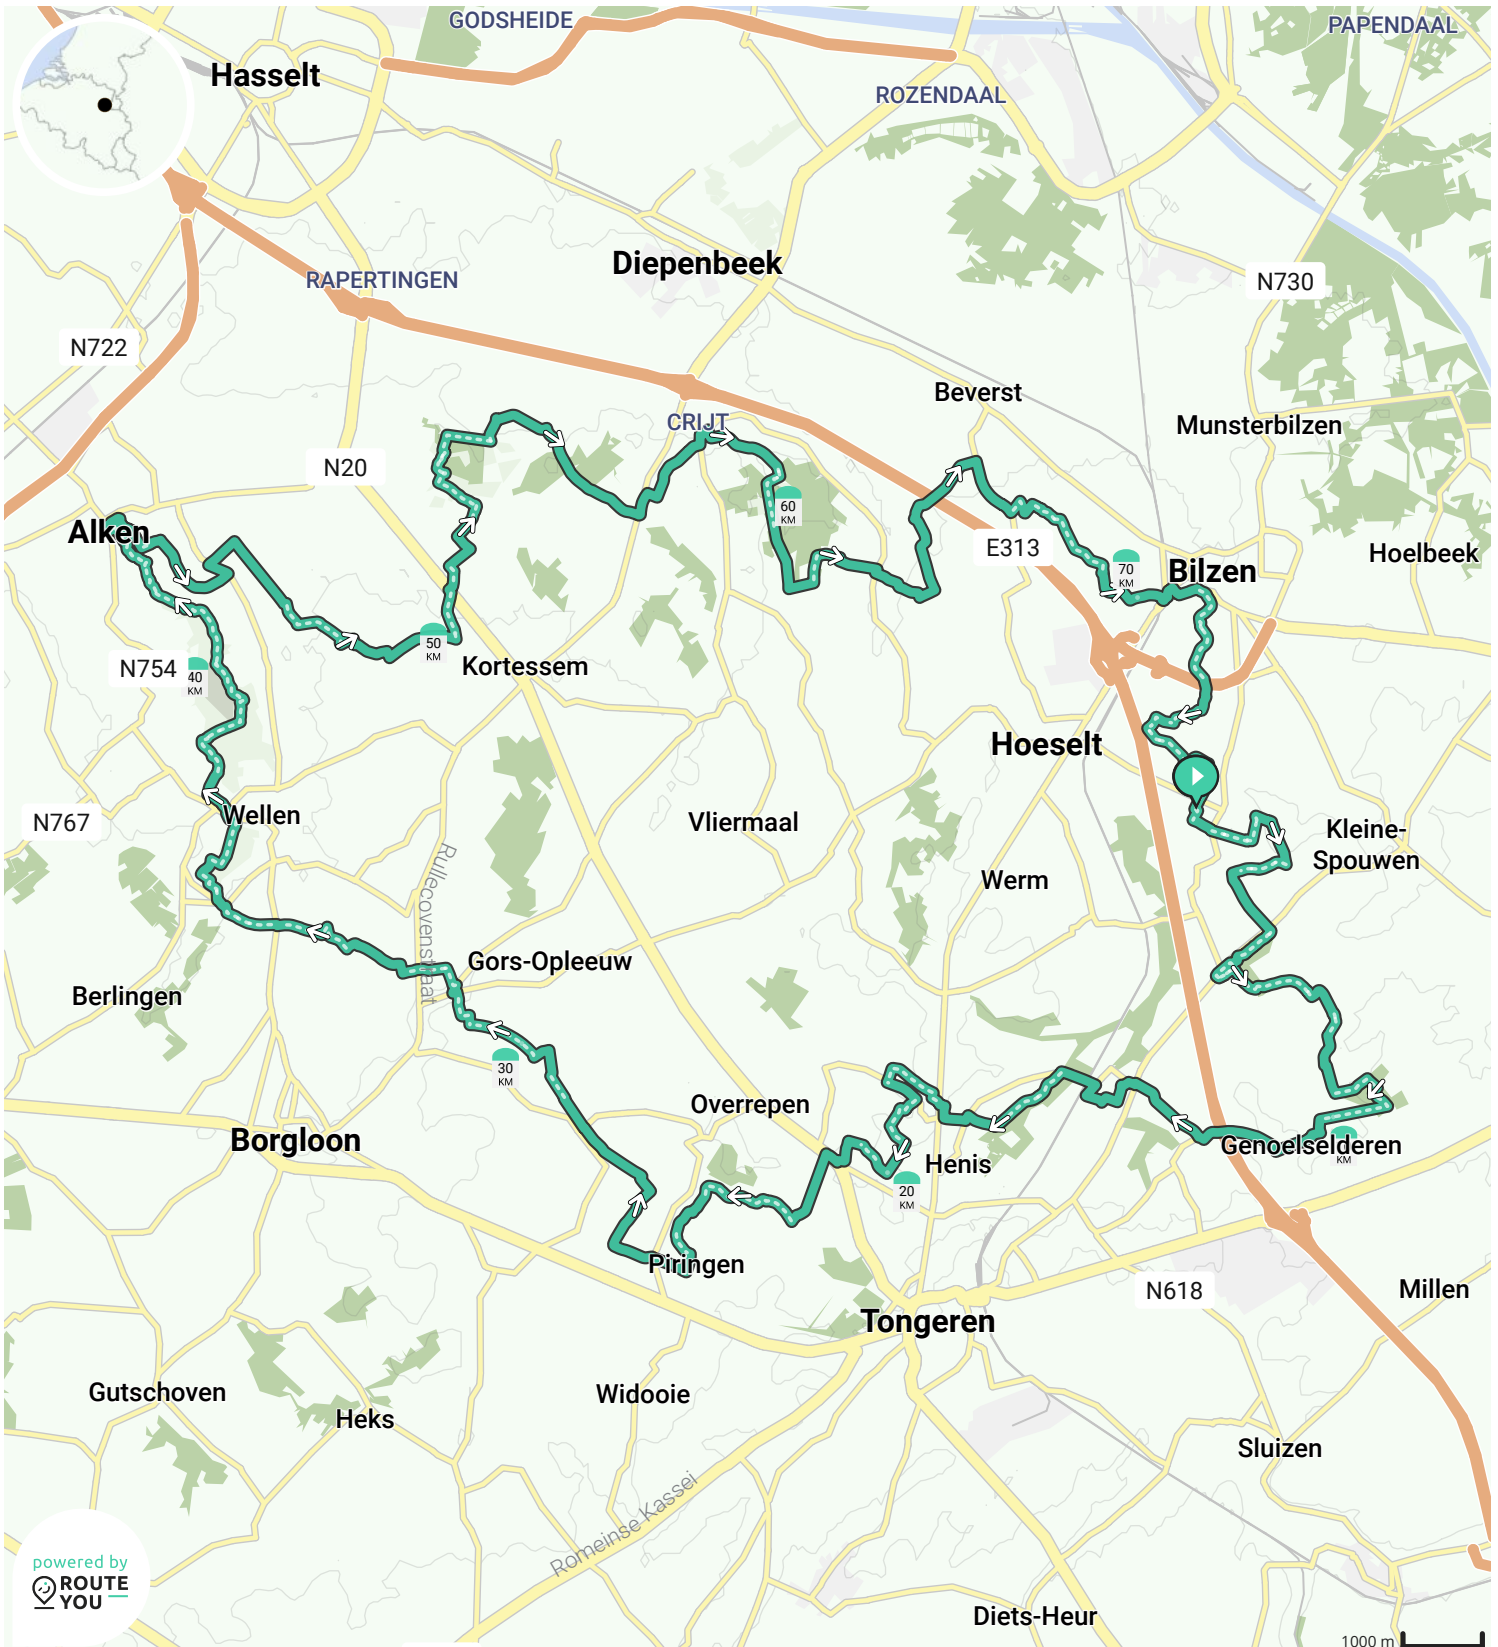

Haspengouwse 99 2024 - 75k

Door kAmpmAn

BEKIJK OP MOBIEL

↔ Lengte: 75.8 km

📍 Roelants du Vivierlaan, 3740 Rijkhoven, België

📈 Stijging: 517 m

📍 Roelants du Vivierlaan, 3740 Rijkhoven, België

📊 Moeilijkheidsgraad: 9/10

powered by ROUTE YOU