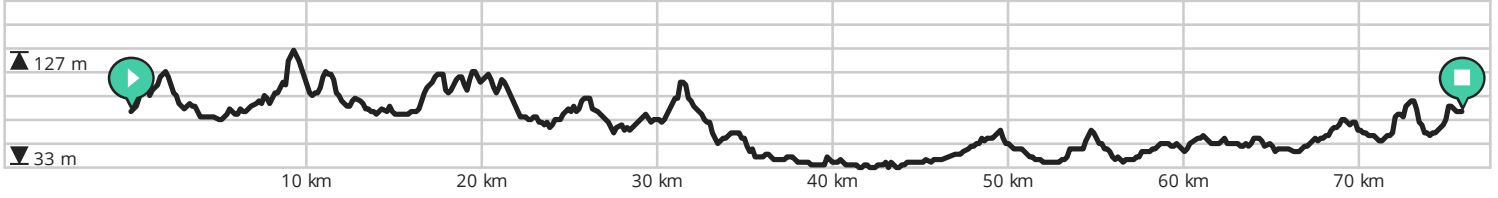

Haspengouwse 99 2024 - 75k

Door kAmpmAn

BEKIJK OP MOBIEL

↔ Lengte: 75.8 km

📍 Roelants du Vivierlaan, 3740 Rijkhoven, België

📈 Stijging: 517 m

📍 Roelants du Vivierlaan, 3740 Rijkhoven, België

📊 Moeilijkheidsgraad: 9/10